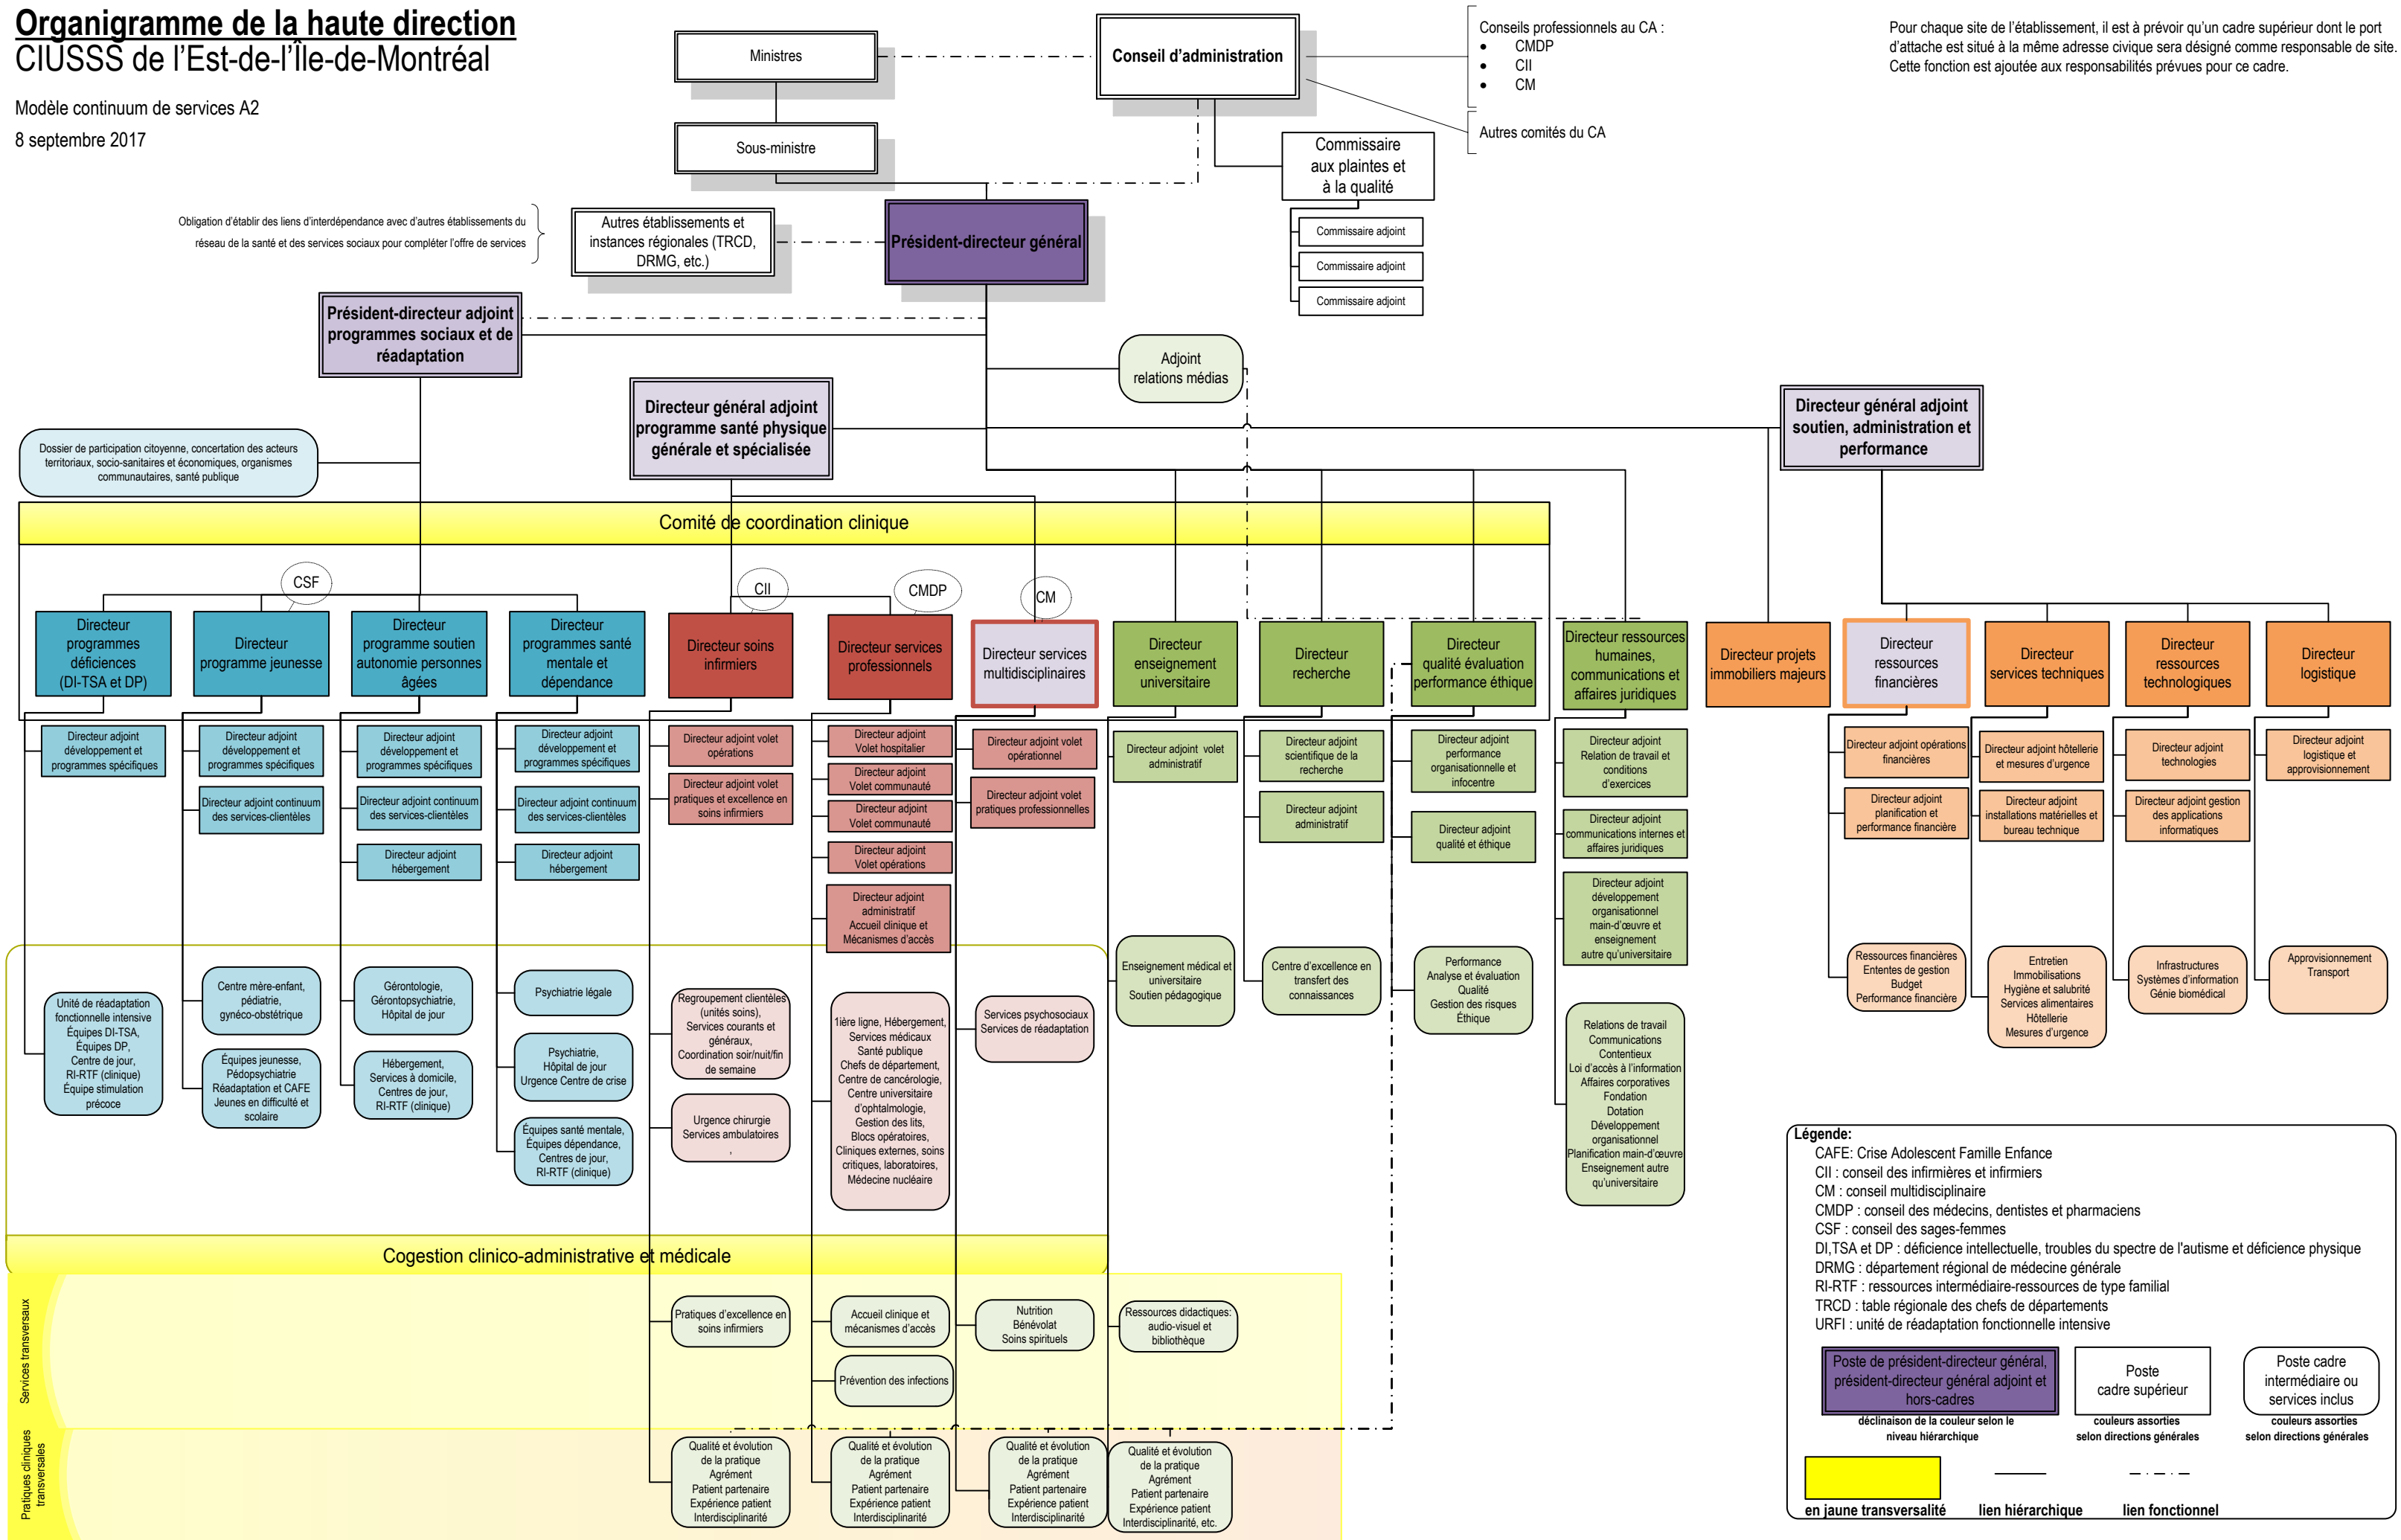

Organigramme de la haute direction CIUSSS de l'Est-de-l'Île-de-Montréal

Modèle continuum de services A2
8 septembre 2017

Note :
Pour chaque site de l'établissement, il est à prévoir qu'un cadre supérieur dont le port d'attache est situé à la même adresse civique sera désigné comme responsable de site. Cette fonction est ajoutée aux responsabilités prévues pour ce cadre.